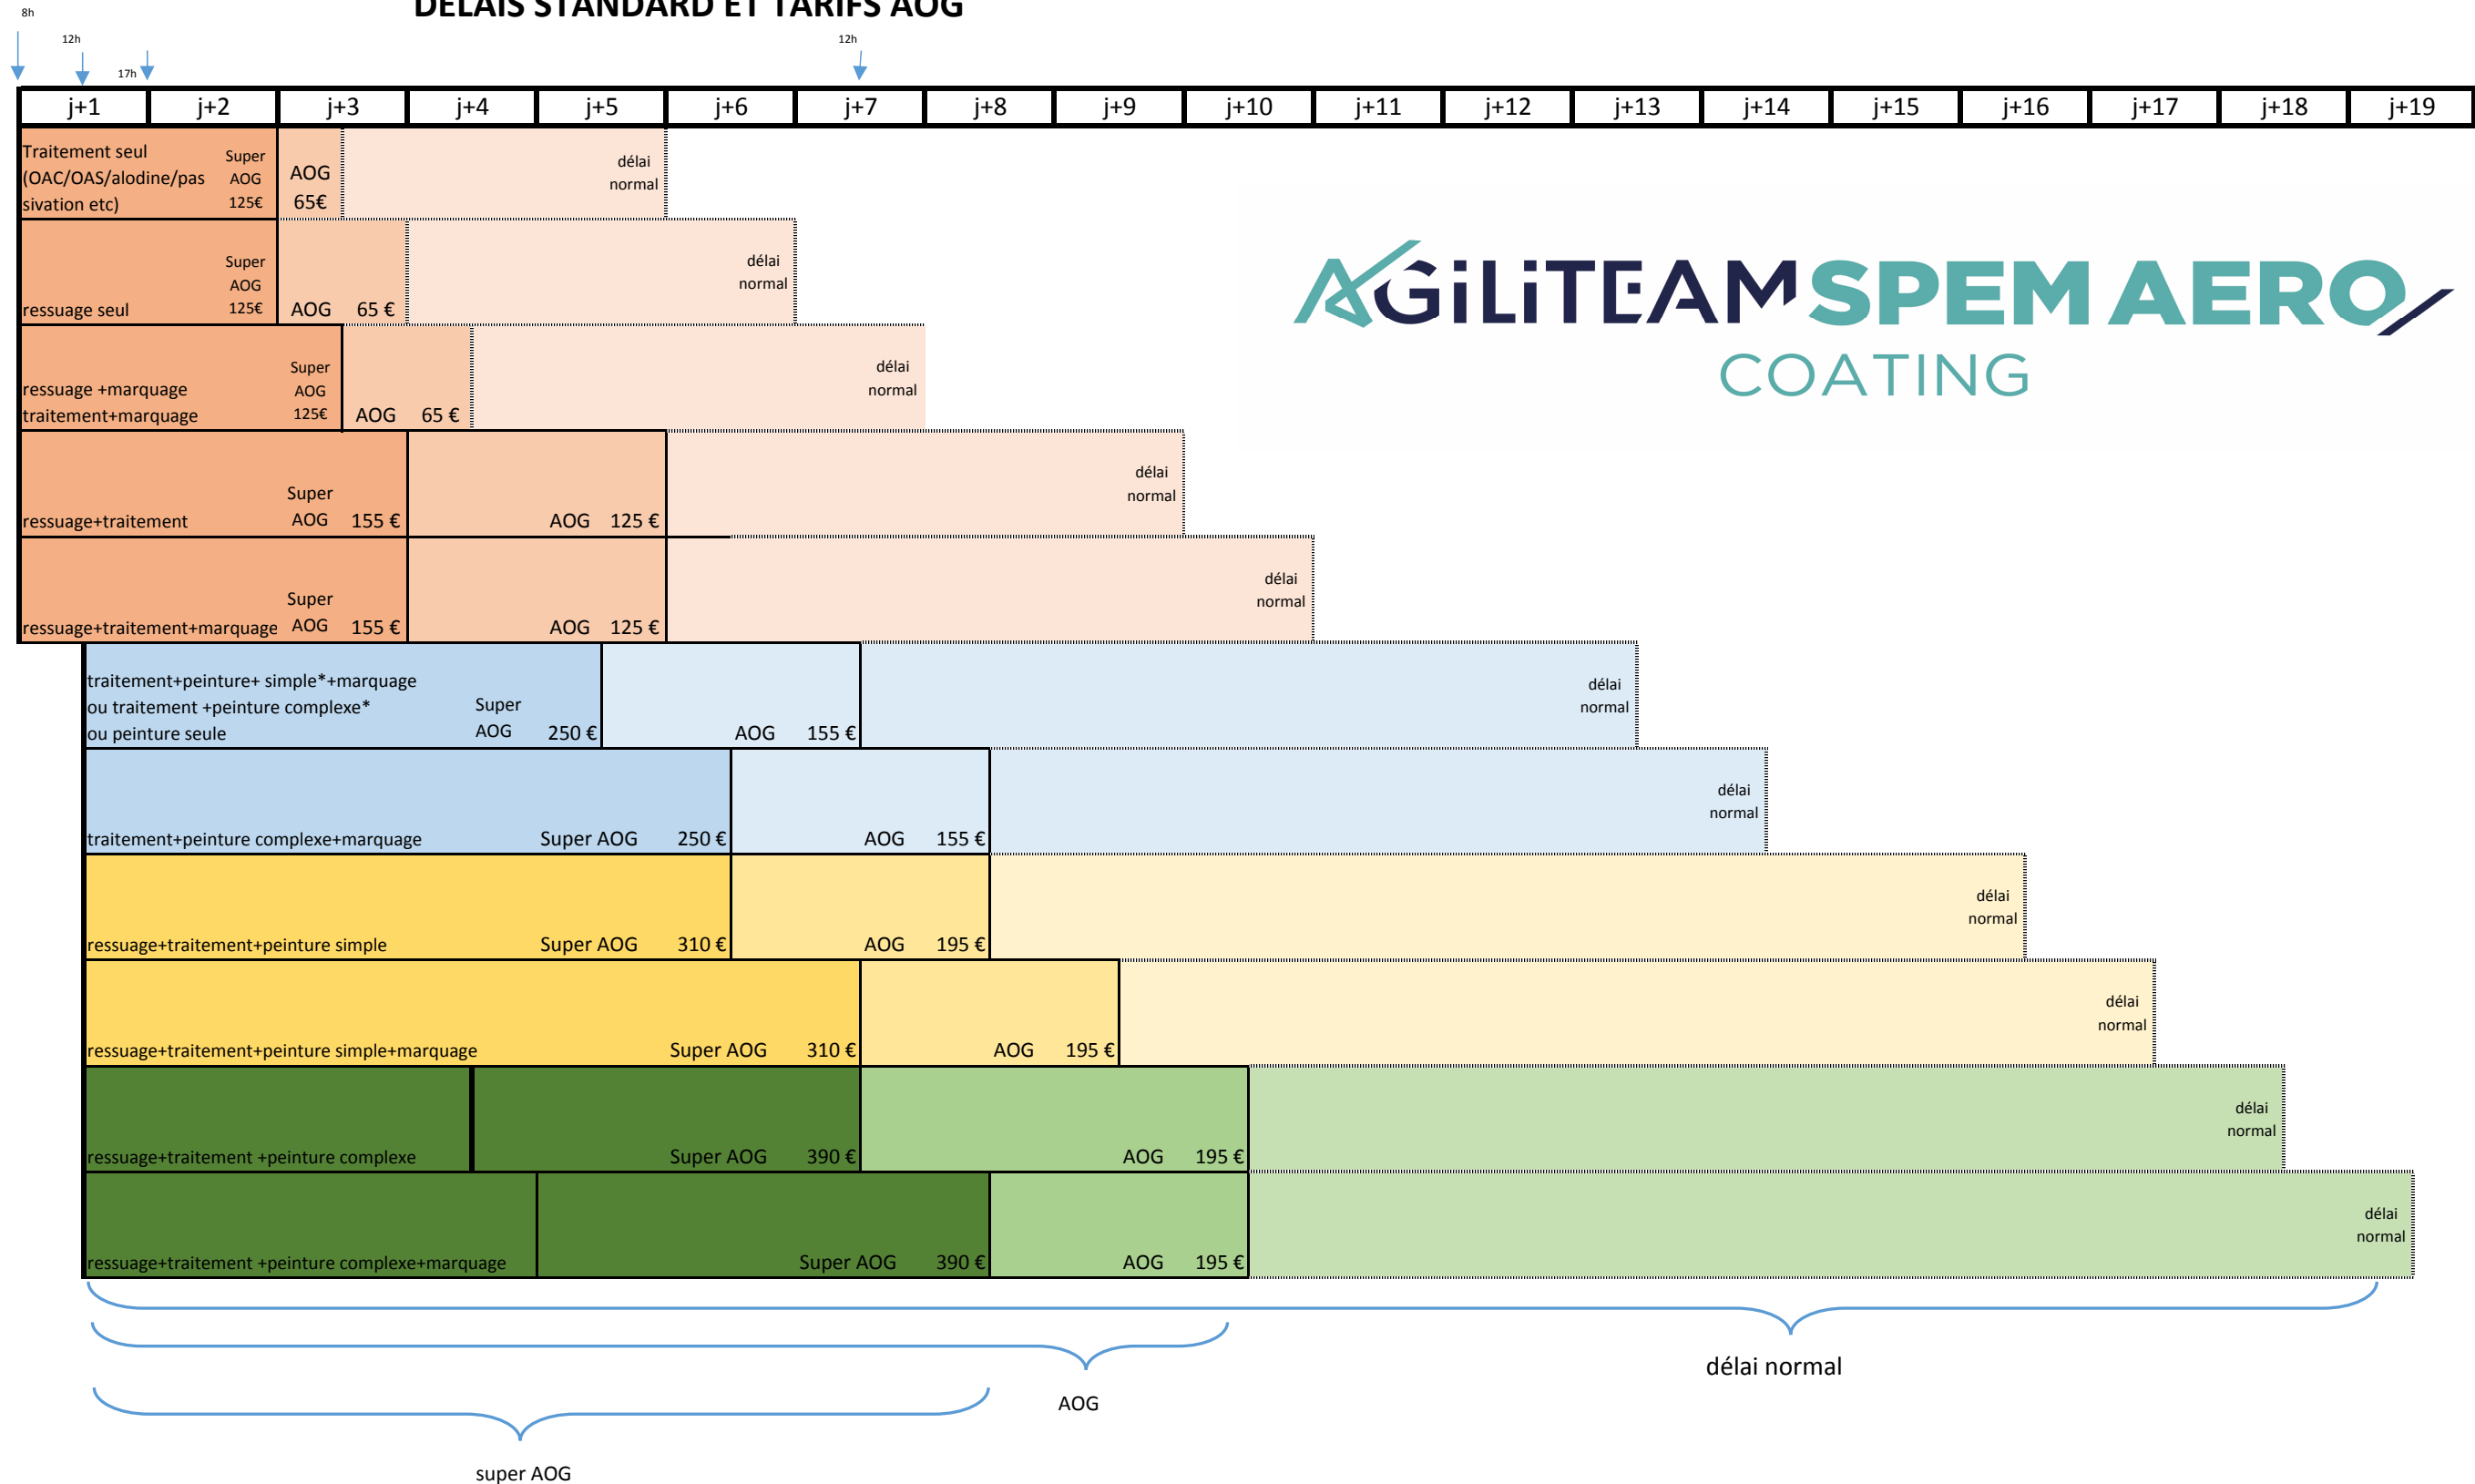

## DELAIS STANDARD ET TARIFS AOG

**Les AOG sont toujours facturées à la ligne**

\*peinture simple= sans épargne, peinture complexe= avec épargnes

Attention nouvelles conditions générales 2020: mini par ligne 40€ pour le TS, 80€ pour le ressuage et 120€ si peinture+ PAP 3,5%